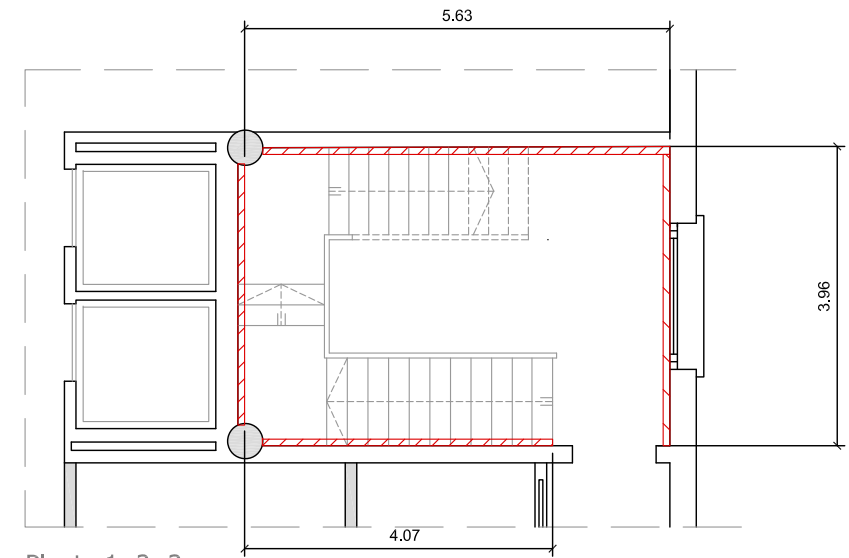

Secció Escala

Planta 1- 2- 3

Planta 0

Plànol clau

PLANTES I SECCIÓ DE L'ESCALA	
	Escala 1/100

Pendent: 6%
 Longitud: 59 ml aprox.
 Superfície: 51 m² aprox.

DESENVOLUPAMENT DE L'ESCALA	
	Escala 1/200 