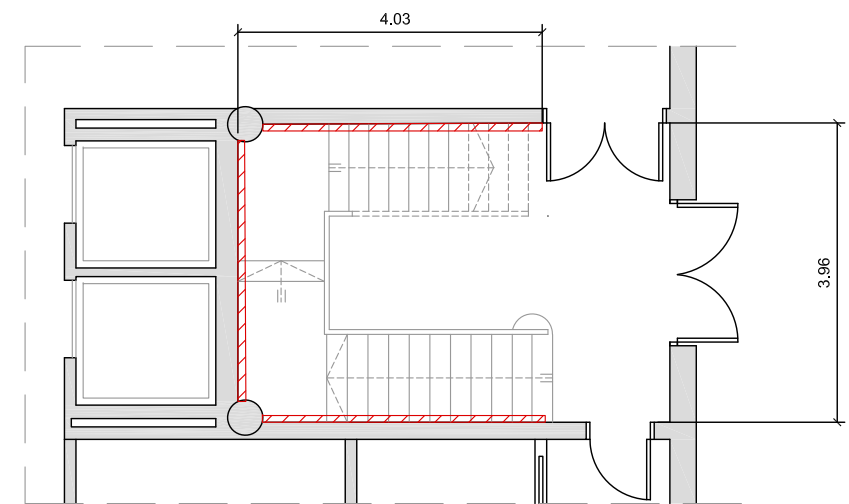

Secció Escala

Planta 1- 2- 3

Planta 0

Plànol clau

PLANTES I SECCIÓ DE L'ESCALA	
	Escala 1/100

Pendent: 6%
 Longitud: 59 ml aprox.
 Superfície: 51 m² aprox.

DESENVOLUPAMENT DE L'ESCALA	
	Escala 1/200 