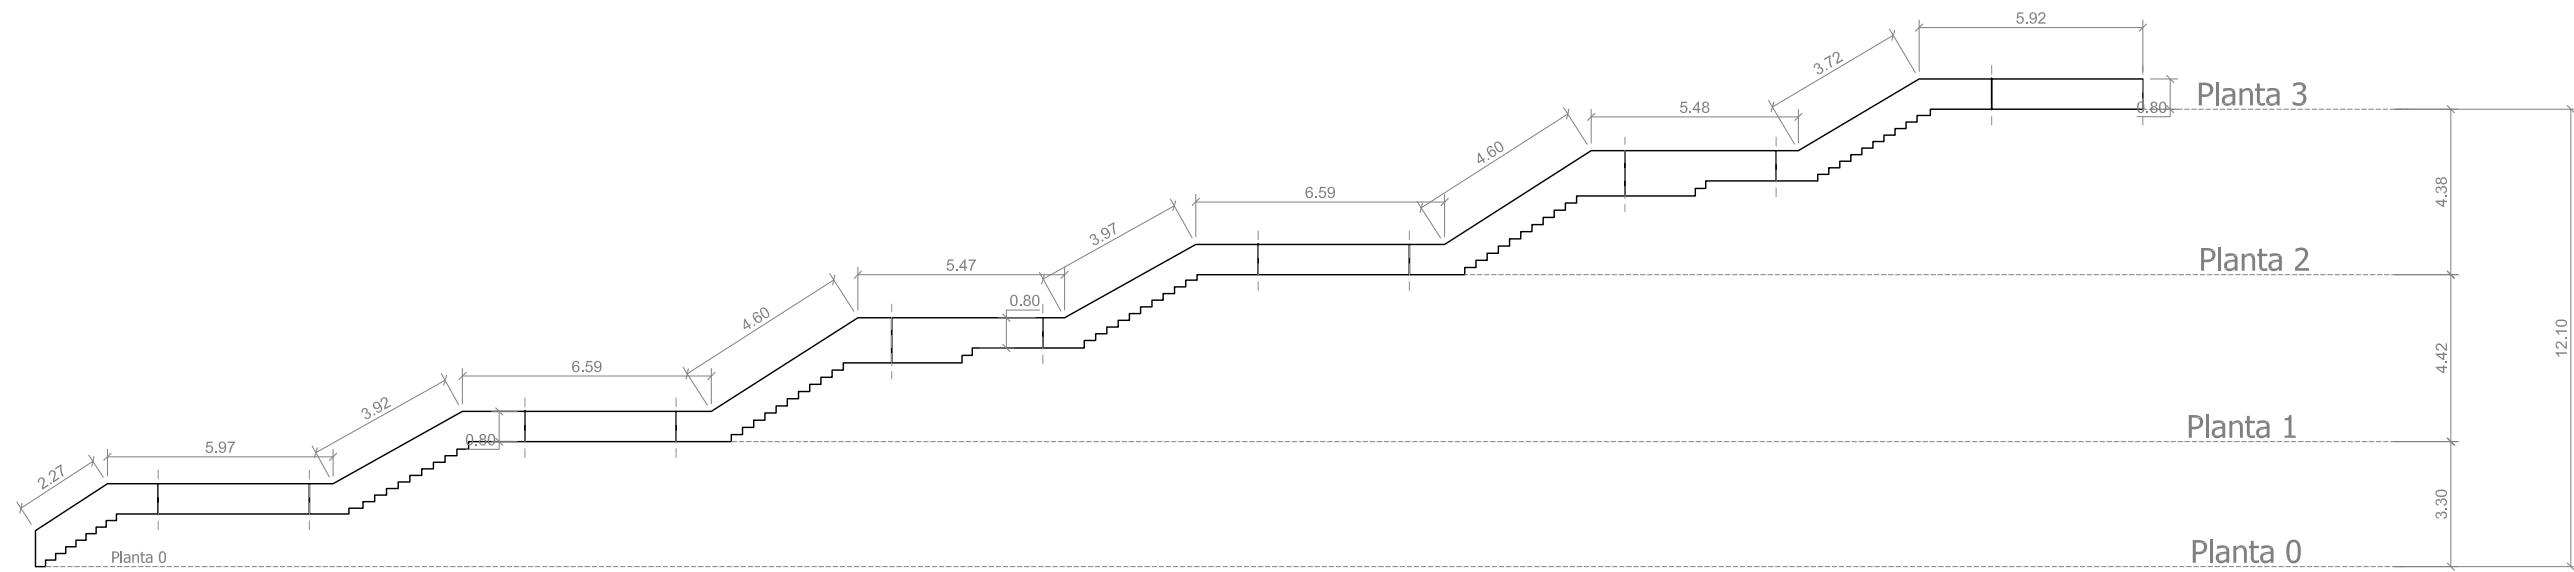

Secció Escala

Planta 1- 2- 3

Planta 0

Plànol clau

PLANTES I SECCIÓ DE L'ESCALA	
	Escala 1/100

Pendent: 6%
 Longitud: 59 ml aprox.
 Superfície: 51 m² aprox.

DESENVOLUPAMENT DE L'ESCALA	
	Escala 1/200 